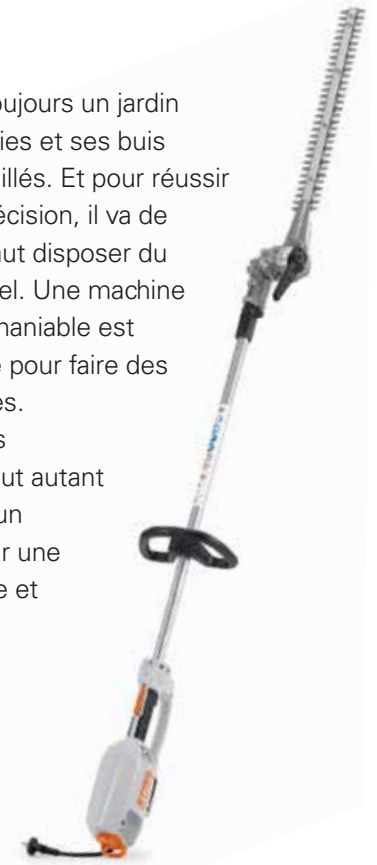

HLE 71 K
TAILLE-HAIE SUR PERCHE ÉLECTRIQUE

On reconnaît toujours un jardin parfait à ses haies et ses buis parfaitement taillés. Et pour réussir ce travail de précision, il va de soi qu'il vous faut disposer du meilleur matériel. Une machine légère et très maniable est très importante pour faire des formes créatives. Mais nous vous garantissons tout autant de plaisir avec un exemplaire pour une coupe rectiligne et bien maîtrisée.

HSE 42 - 45 cm
TAILLE-HAIE ÉLECTRIQUE

~~129 €~~
99 €*

Parfait pour la coupe de branches fines et de branchages. Travaillez en toute sécurité avec le petit protège-mains et le serre-câble verrouillable.

* En Belgique, RECUPEL est inclus dans le prix.